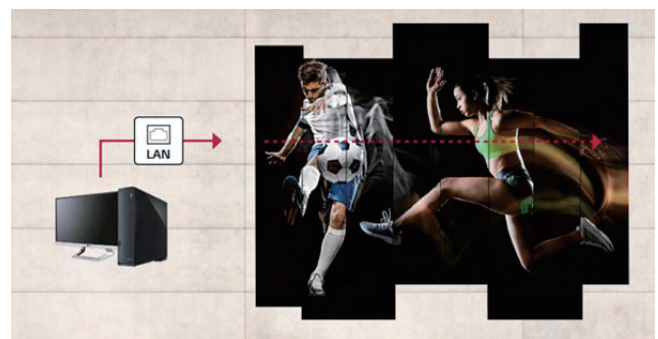

ウルトラストレッチ サイネージ スペースフィッティング ワイドスクリーン

86BH5F-B

88BH7F-B

88BH7F は斬新なアスペクト比 58:9※1 のワイドスクリーンによる
広告や多様な情報配信に最適なディスプレイで、人々の目を惹きつけることができます。

今までに無かった視聴体験

58:9※1の拡張ワイドフォーマット

58:9比率のユニークなバータイプディスプレイによる従来の16:9比ディスプレイには無いデザイン性、インパクトあるコンテンツを提供できます。

今までに無かった視聴体験

ウルトラHD 解像度 (3,840 x 600)※2

ウルトラHD解像度は、鮮やかな色とクリアな画像で没入感ある視聴体験を提供します。

※1 : 88BH7F-B モデルはアスペクト比 32:9
※2 : 88BH7F-B モデルは 3840×1080

効果的なコンテンツ配信

4PBP搭載のマルチスクリーンモード

ピクチャーバイピクチャー(PBP)機能を使用すると、1つのディスプレイに最大4分割のマルチコンテンツを表示できます。キャリブレーションの必要がなく、同時にさまざまな広告や情報を配信できるため、非常に高い利便性を備えています。

スマート機能

高性能SoC搭載

Quad Core SoC搭載により、一度に複数のタスクを実行できる一方で、メディアプレイヤーを必要とせずスムーズなコンテンツ再生を実現します。また、webOSプラットフォームは直感的なGUIとシンプルなアプリ開発ツールでユーザーの利便性を高めます。

稼働効率

タイリングシーン

86BH5F ではDP デイジーチェーンを構築して最大15×15までのタイリングシーンを映し出すことができます。*この機能は、大画面を使用したい場合、またはお客様にさまざまな方法で視覚的なインパクトを与えたい場合などに最適です。

稼働効率

LANデイジーチェーン管理

デイジーチェーン接続されたネットワーク機能により、ファームウェアの制御、監視、さらには更新に至るまでコマンドを実行することができます。

本体仕様一覧表

Model			86BH5F-B	88BH7F-B
パネル	画面サイズ		86インチ	88インチ
	方式		IPS	
	アスペクト比		58:9	32:9
	解像度 (px)		3,840 x 600	3,840 x 1080
	表示色		約1670万色	
	応答時間(ms)		8	
	視野角 (H / V)		178×178	
インターフェース	Input	映像	HDMI (×3), DP (×1), DVI-D (×1)	
		外部コントロール	RS232C (×1), RJ45 (×1), IR (×1)	
		USB	USB 2.0 (×1)	
	Output	映像	DisplayPort (×1)	
		音声	オーディオアウト (×1)	
外部コントロール		RS232C (×1), RJ45 (×1)		
本体	外形寸法 W,H,D (mm)	Set	1225.53 x 810.1 x 6.6	2,158.3x611.2x84.8
	本体重量 (kg)	Set	13.9	33.9
	ベゼル幅		4.4 mm(L/R), 5.9 mm(T/B)	