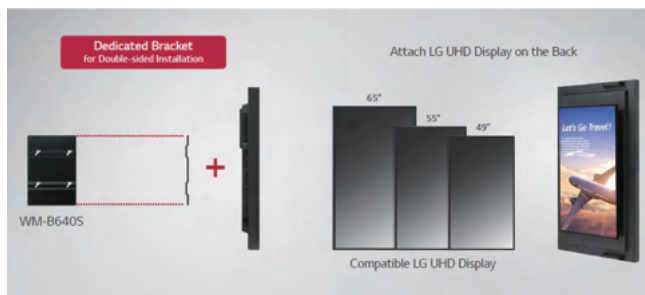

Windowディスプレイ

75インチ

主な特徴

3840×2160

High brightness

高性能SoC搭載

WiFi搭載

Bluetooth搭載

窓越しでも鮮やかな視認性を確保し、コンテンツを際立たせることができます。

どこから見てもクリアな視認性

日差しのある環境下においても、高い視認性で訴求効果を向上

4Kウルトラ解像度の色品質と4,000nitsの高輝度で、75XS4Gモデルは通行人の関心を惹きつけ、クリアなコンテンツ表示を可能にします。また、QWPIによりサングラスを着用している状態でもはっきりとした視認が可能です。

効果的なスペース運用

スリムなデザイン

屋内に設置されるwindow-facingモデルでも、75XS4Gはスリムなデザインで外観を損なわず空間に溶けこむような設置・運用が可能です。

ダブルサイド（両面）でのサイネージ運用

75XS4Gはフラットな背面デザイン設計により、専用の金具で背面に別のモニターを取り付けることが可能です。前方、後方からでもコンテンツ表示をすることにより屋内外に向けての情報発信が可能です。

簡易マネジメント 簡易的なコンテンツ配信とソフトウェアアップデート

簡易マネジメント Webモニタリング

ユーザはモニターを監視し調整を行い、そしてモニターを遠隔からリアルタイムで制御することができます。ユーザは現在のデータと過去の履歴データの両方にアクセスしながら、携帯電話からいつでもどこでもアクセスすることができます。

本体仕様一覧表

Model			75XS4G
パネル	画面サイズ		75インチ
	方式		IPS, M+ (WRGB)
	アスペクト比		16:9
	解像度 (px)		3,840 x 2,160 (UHD)
	輝度 (cd/m ²)		4,000
	視野角(°)		178/178
インターフェース	Input	映像	HDMI (×2), DisplayPort (×1)
		外部コントロール	RS232C (×1), RJ45 (×1), IR (×1)
		USB	USB(×1)
	Output	映像	DisplayPort (×1)
		外部コントロール	RS232C (×1), RJ45 (×1)
本体	外形寸法 W,H,D (mm)	Set	1,679.2 x 957.6 x 104
	本体重量 (kg)	Set	39.6
	ベゼル幅 (mm)		13.8(均一、オフベゼル)
	Lifespan (時間)		50,000