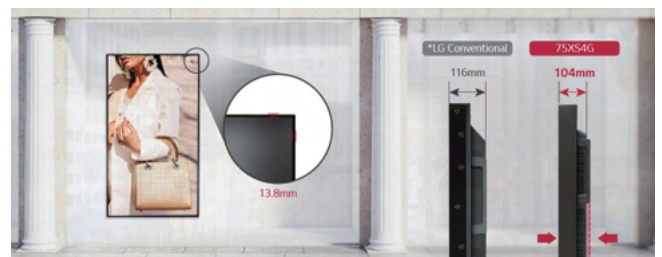

Windowディスプレイ

75インチ

主な特徴

3840×2160

High brightness

高性能SoC搭載

WiFi搭載

Bluetooth搭載

窓越しでも鮮やかな視認性を確保し、コンテンツを際立たせることができます。

どこから見てもクリアな視認性

日差しのある環境下においても、高い視認性で訴求効果を向上

4Kウルトラ解像度の色品質と4,000nitsの高輝度で、75XS4Gモデルは通行人の関心を惹きつけ、クリアなコンテンツ表示を可能にします。また、QWPIによりサングラスを着用している状態でもはっきりとした視認が可能です。

効果的なスペース運用

スリムなデザイン

屋内に設置されるwindow-facingモデルでも、75XS4Gはスリムなデザインで外観を損なわず空間に溶けこむような設置・運用が可能です。

ダブルサイド（両面）でのサイネージ運用

75XS4Gはフラットな背面デザイン設計により、専用の金具で背面に別のモニターを取り付けることが可能です。前方、後方からでもコンテンツ表示をすることにより屋内外に向けての情報発信が可能です。

簡易マネジメント 簡易的なコンテンツ配信とソフトウェアアップデート

簡易マネジメント Webモニタリング

ユーザはモニターを監視し調整を行い、そしてモニターを遠隔からリアルタイムで制御することができます。ユーザは現在のデータと過去の履歴データの両方にアクセスしながら、携帯電話からいつでもどこでもアクセスすることができます。

本体仕様一覧表

Model			75XS4G
パネル	画面サイズ		75インチ
	方式		IPS, M+ (WRGB)
	アスペクト比		16:9
	解像度 (px)		3,840 x 2,160 (UHD)
	輝度 (cd/m ²)		4,000
	視野角(°)		178/178
インターフェース	Input	映像	HDMI (×2), DisplayPort (×1)
		外部コントロール	RS232C (×1), RJ45 (×1), IR (×1)
		USB	USB(×1)
	Output	映像	DisplayPort (×1)
		外部コントロール	RS232C (×1), RJ45 (×1)
本体	外形寸法 W,H,D (mm)	Set	1,679.2 x 957.6 x 104
	本体重量 (kg)	Set	39.6
	ベゼル幅 (mm)		13.8(均一、オフベゼル)
	Lifespan (時間)		50,000