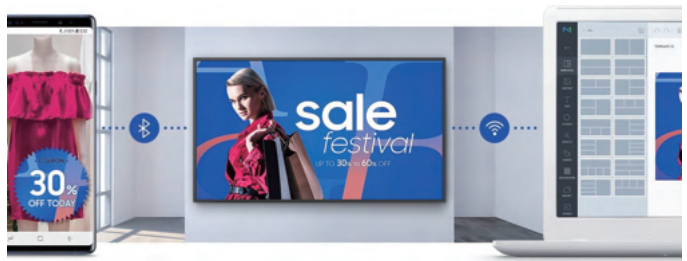

WiFi&Bluetooth内蔵

内蔵のWiFiとBluetoothにより、インタラクティブなサービスが可能になるだけでなく、コンテンツの見せ方を簡素化できます。QMRディスプレイは、ネットワーク化を簡素化できるほか、ビーコン機能も利用できるなど、小売業ビジネスの未来に役立ちます。