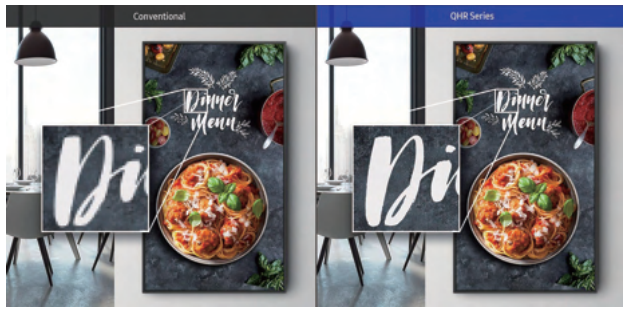

クリスタルプロセッサ4K

SamsungのCrystalProcessor 4KのUHDアップスケーリング技術は、低解像度で制作したコンテンツをUHDレベルの品質に引き上げることができます。またエッジの復元とノイズリダクション処理にて、テキストと画像を最適化します。