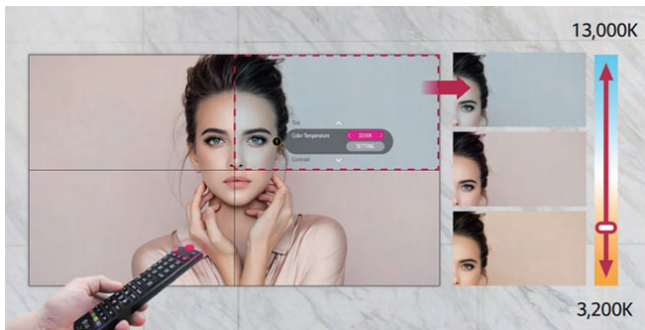

Video Wallシリーズ

55インチ

主な特徴

High brightness

MultiScreen

Narrow Bezel

Wide Viewing Angle

ナローベゼルによる視認性に優れた没入感を演出

VL5F/VL7F シリーズは、そのベゼル to ベゼル 3.5mm と IPS パネル活用による視認性により、どの角度からもしっかりとしたイメージを反映し、広告や情報表示などのあらゆるビジネス環境において魅力的な演出を可能にします。

ナローベゼルによるシームレスな大画面を演出

シームレスな大画面により、より効果的でダイナミックなデジタルウォールを演出し、生み出される大スクリーンは通行人の注意を惹き付けます。

イメージギャップを軽減

躍動的なコンテンツの場合、上下の画面表示にタイムギャップが発生することがあります。VL5F/VL7Fシリーズは、そのギャップを最小限化するアルゴリズムを適用し、大画面でのスムーズな映像再生を実現します。

**鮮明でダイナミックな画質
広視野角**

45° HighViewing Angle

大画面は目の高さよりも高い位置に設置する機会が多く、ビデオウォールには均一な画質が不可欠です。VL5F/VL7Fシリーズの視野角は、歪みなく画面全体に鮮やかな色を表示できる広視野角です。

**鮮明でダイナミックな画質
広視野角**

Winder Viewing Angle

大画面は目の高さよりも高い位置に設置する機会が多く、ビデオウォールには均一な画質が不可欠です。VL5F/VL7Fシリーズの視野角は、歪みなく画面全体に鮮やかな色を表示できる広視野角です。

**ユーザー利便性
LANダイジェチェーン管理**

LANダイジェチェーンにより、ユーザーはディスプレイを制御・監視し、データの送信だけでなく、一度にファームウェアをすべて更新することもできます。これにより管理の負荷を軽減します。