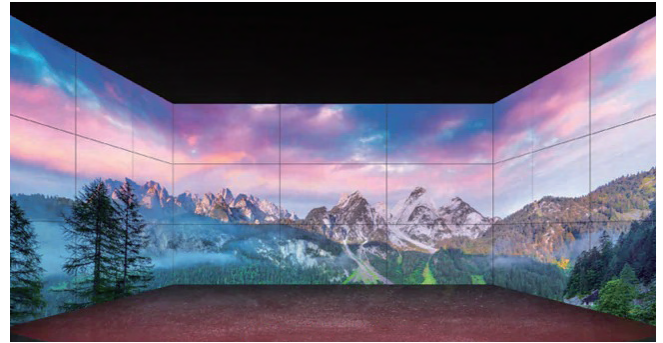

Video Wallシリーズ

55インチ

主な特徴

High brightness

MultiScreen

Narrow Bezel

Wide Viewing Angle

ナローベゼルによる視認性に優れた没入感を演出

VL5F/VL7F シリーズは、そのベゼル to ベゼル 3.5mm と IPS パネル活用による視認性により、どの角度からもしっかりとしたイメージを反映し、広告や情報表示などのあらゆるビジネス環境において魅力的な演出を可能にします。

ナローベゼルによるシームレスな大画面を演出

シームレスな大画面により、より効果的でダイナミックなデジタルウォールを演出し、生み出される大スクリーンは通行人の注意を惹き付けます。

イメージギャップを軽減

躍動的なコンテンツの場合、上下の画面表示にタイムギャップが発生することがあります。VL5F/VL7Fシリーズは、そのギャップを最小限化するアルゴリズムを適用し、大画面でのスムーズな映像再生を実現します。

**鮮明でダイナミックな画質
広視野角**

45° HighViewing Angle

大画面は目の高さよりも高い位置に設置する機会が多く、ビデオウォールには均一な画質が不可欠です。VL5F/VL7Fシリーズの視野角は、歪みなく画面全体に鮮やかな色を表示できる広視野角です。

**鮮明でダイナミックな画質
広視野角**

Winder Viewing Angle

大画面は目の高さよりも高い位置に設置する機会が多く、ビデオウォールには均一な画質が不可欠です。VL5F/VL7Fシリーズの視野角は、歪みなく画面全体に鮮やかな色を表示できる広視野角です。

**ユーザー利便性
LANダイジェチェーン管理**

LANダイジェチェーンにより、ユーザーはディスプレイを制御・監視し、データの送信だけでなく、一度にファームウェアをすべて更新することもできます。これにより管理の負荷を軽減します。