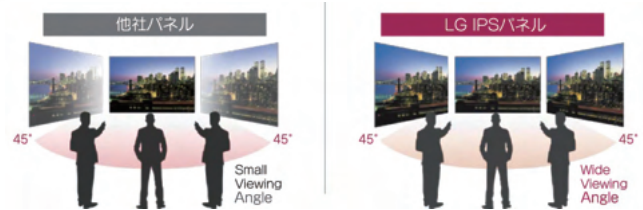

# スマートモデル (WebOS搭載)

32、43、49、55インチ

## 簡単にスケジュール管理

リモコンひとつで複数のコンテンツをスケジューリングすることで、簡単に思い通りの演出が可能です。

## 広視野角だから高い視認性

LGが多く採用しているIPSモニターは、上下左右あらゆる角度から見ても、色が劣化しにくい非常に広い視野角を実現しています。公共スペースなど、広い角度が望ましい場所で抜群の視認性を発揮します。

## 本体仕様一覧表

Model		32SM5KE-B	43SM5KE-B	49SM5KE-B	55SM5KE-B	
パネル	画面サイズ	32インチ	43インチ	49インチ	55インチ	
	方式	IPS				
	アスペクト比	16:9				
	解像度 (px)	1920×1080 (FHD)				
	輝度 (cd/m <sup>2</sup> )	400	450	450	450	
	コントラスト比	2,000,000:1	4,000,000:1	4,000,000:1	4,000,000:1	
インターフェース	Input	映像・音声	HDMI(×3), DVI-D(×1), DisplayPort,オーディオ (×1)			
		外部コントロール	RS232C, IR, RJ45 ※32SM5KE-Bのみピクセルセンサー(×1)付帯			
		USB	USB 3.0 (×1)			
	Output	映像・音声	DisplayPort (×1),オーディオ (×1)			
外部コントロール		RS232C (×1)				
本体	外形寸法 W,H,D (mm)	Set	729.4×428.9×55.5	969.6×563.9×54	1102.2×638.5×54	1238×714.9×54
	本体重量 (kg)	Set	5.4	10.0	14.3	17.5