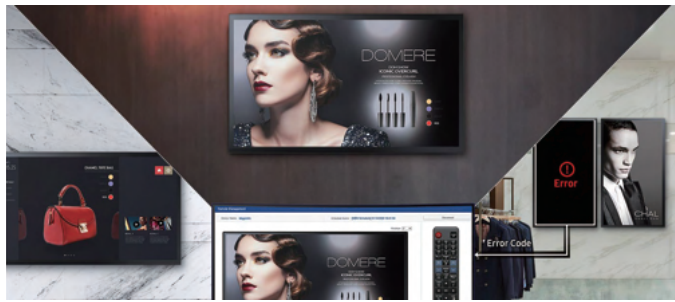

統合されたコンテンツおよびデバイス管理ソリューション

サムソンのMagicINFOソリューションは、タッチディスプレイ用の簡単なコンテンツ作成と、簡単なスケジューリングと管理を可能にします。早期警告アラートシステムはダウンタイムが発生しないことを保証します。