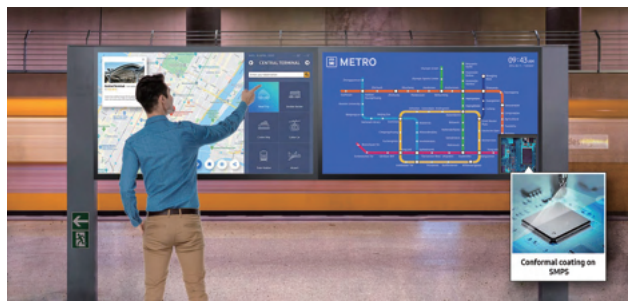

SAMSUNG

SMART Signage Interactive Signage QMR-Tシリーズ

32、43、55インチ

直感的なタッチディスプレイで
顧客エンゲージメントを高めます。

- ・ Tizenをベースにした強力な組み込みオールインワンタッチソリューション
- ・ リアルタイムのインタラクションと高速タッチパフォーマンスを体験してください
- ・ あらゆる角度からの明確な可視性を提供します

あらゆる環境に対応する オールインワンタッチソリューション

内蔵の高性能Tizenベースのメディアプレーヤーによりタッチディスプレイ体験を最大化します。オールインワン設計により、外部メディアプレーヤーが不要になり、アップグレードされたTizen OSによって、さまざまなタッチアプリをこれまで以上に簡単に利用できるようになります。

パワフルなタッチ体験

アップグレードされたTizenOSは、安定した再生機能と新しい可能性を開拓します。応答性の高い静電容量式タッチ機能は魅力的なユーザーエクスペリエンスを提供し、ユーザーフレンドリーなデザインは快適で生産的なデジタルインタラクションを可能にします。

UHDコンテンツで顧客を魅了する

サムソンのQMR-Tシリーズは、クリアなコンテンツ表示に適するUHD解像度を提供し、意図したとおりに表示するよう最適化された画像で顧客エンゲージメントを高めます。

*UHD機能は、43インチおよび55インチのディスプレイでのみサポートされます。

信頼性と効率性を高めるように構築

IP5X定格規格により、ほこりの多い環境でもディスプレイの効率と信頼性が保証されます。革新的なセンターIRは、ディスプレイを実装する企業が調整を行う必要がなく、コンフォーマルコーティングが繰り返しの顧客とのやり取りからディスプレイを保護することを意味します。

本体仕様一覧表

パネル	画面サイズ	32インチ	43インチ	55インチ
	方式	Edge LEDBLU	Edge LEDBLU	Edge LEDBLU
	解像度 (px)	1920×1080 (Full HD)	3840×2160	3840×2160
	ピクセルピッチ (mm)	0.3638×0.3638	0.2451×0.2451	0.315×0.315
	明るさ (標準)	300/400(ガラスあり/なし)nit	400/500(ガラスあり/なし)nit	400/500(ガラスあり/なし)nit
	コントラスト比	5000:1	5000:1	4000:1
	表示色	約1677万	約1677万	約1677万
	視野角 (H / V)	178/178	178/178	178/178
	応答時間 (G-to-G)	8ms (標準)	8ms (標準)	8ms (標準)
	稼働時間	16/7	24/7	24/7
消費電力	最大[W / h]	72	110	143
	標準[W / h]	45	72	107
外形寸法 / 重量	外形寸法 W,H,D (mm)	744.4×444.6×48.2	986.2×584.4×56.7	1253.8×734.6×56.7
	本体重量 (kg)	8.3	14.5	26.9