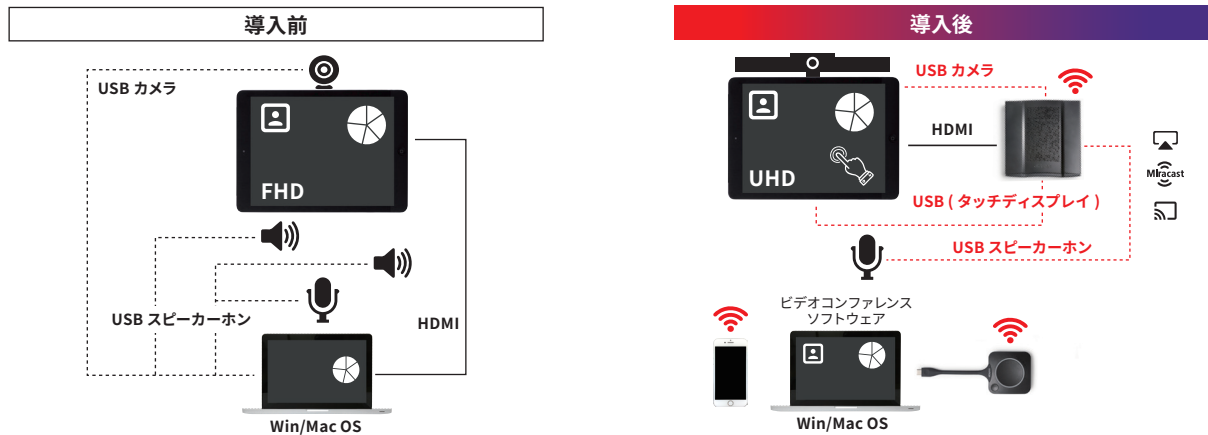

※1: 全てのソフトウェアとの動作保証をするものではありません。 ※2: 全てのカメラ・マイクなどのデバイスとの互換性を保証するものではありません。 ※3: 機能はFirmwareのアップデートにより追加されていく予定です。

ClickShareの使い方

① 接続

USBにボタンを挿しボタン内のアプリを起動

② クリック

ボタンをクリック

③ シェア

画面が投影されます

ClickShare CX シリーズの特徴

PC に挿してから準備完了までわずか約 7 秒の高速認識

メインディスプレイを手元の PC 画面に表示できるローカルビューも可能にする第 2 ボタン

どんなデバイスでも

お使いのウェブ会議システムとも

USB 接続のカメラ、マイク、スピーカーとも

ClickShare アプリ

BARCO

ClickShare Conference 構成図

ClickShare の機能紹介

タッチバック

発表者はタッチディスプレイから PC をコントロールできます

モデレーション

司会者は誰の PC 画面を表示させるか選択できます

ブラックボード

タッチディスプレイを黒板として使用し、メモを PDF として保存・共有できます

アノテーション (注釈)

表示されたスライドにコメントを書き込み、コメントごと PDF として保存・共有できます

仕様表

製品名	CX-20	CX-30	CX-50
型番	R9861512EU	R9861513EU	R9861522EU
セット内容	ベースユニット 1台、ボタン 1つ	ベースユニット 1台、ボタン 2つ	ベースユニット 1台、ボタン 2つ
出力解像度	3,840 x 2,160 (4K UHD) @30Hz		
接続スクリーン数 (HDMI 接続)	1	1	1
最大同時投影数	1	2	2
デバイスからのミラーリング接続	AirPlay、Google Cast、Miracast		
通信距離	ベースユニットとボタン間最大 30m		
周波数帯域	2.4 GHz / 5 GHz (DFS)		
ビデオ入力	なし	1,920 x 1,080 (HDMI)	
オーディオ	HDMI 経由、USB		HDMI 経由、USB、SPDIF、ジャック
無線伝送プロトコル	IEEE 802.11a/g/n/ac および IEEE 802.15.1		
ネットワーク接続	LAN & WiFi		LAN & WiFi (dual)
USB 端子	1 x USB-A, 1 x USB-C		3 x USB-A, 1 x USB-C
モデレーター (司会者) 機能	×	○	○
タッチパネル連携	×	○	○
ルームドック機能	○	○	高品位
メーカー保証	標準 5 年間	標準 5 年間	標準 5 年間
価格	オープン価格	オープン価格	オープン価格