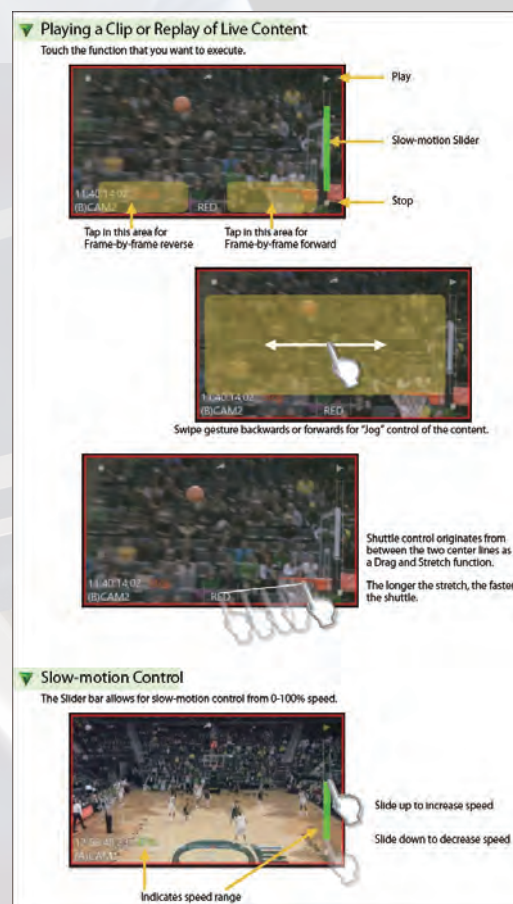

映像リプレイシステム Envivo Replay

タッチ操作で複数映像を切り出しリプレイ映像を作成

- タッチスクリーンでシンプルな操作
- 1台に機能を集約
- 入力映像をループレコーディングして保持
- プレイリストを作成してリプレイ再生
- 作成したリプレイ映像をSNSへ投稿

REPLAY

- 簡単かつパワフルな操作で初心者からプロまで使用可能
 - 即座にリプレイを披露
 - 省スペース、低コストのシステム
- 

Envivo Replay

<ハードウェア仕様>

- ・ 22 インチタッチスクリーン
- ・ 2U ラックマウント PC ケース
- ・ Intel 960GB 高耐久 SSD
- ・ Blackmagic Design 8 チャンネル SDI 入出力カード
- ・ Nvidia Quadro GPU
- ・ Intel Core i5 プロセッサー
- ・ 収録可能時間：トータル 44 時間 (オーディオ有りは 37 時間)
※入力チャンネル数で分割 (例：2 チャンネルの場合 22(19) 時間)
- ・ Microsoft Windows 10 オペレーティングシステム
- ・ 専用スローモーションコントローラー (オプション)

<ソフトウェア仕様>

- ・ タッチスクリーン操作 (専用コントローラー併用可)
- ・ マルチカメラ入力：最大 6 入力、フォーマット混在可
- ・ SDI 入力：720p、1080i、1080p / 24、23.98 fps
- ・ NDI ソース入力
- ・ Dante オーディオ入出力
- ・ スーパースローモーション：240fps/1080p、180fps/1080i
- ・ ループレコーディング
- ・ オーディオモニタリング
- ・ USB/NAS ストレージとのインポート / エクスポート
- ・ SNS (ソーシャルメディアネットワーク) 投稿
- ・ ウォーターマークブランディング
- ・ ライセンスによりチャンネル入出力数を拡張 (1x1/2x2/4x2/6x2/High Speed 4X-1x2)